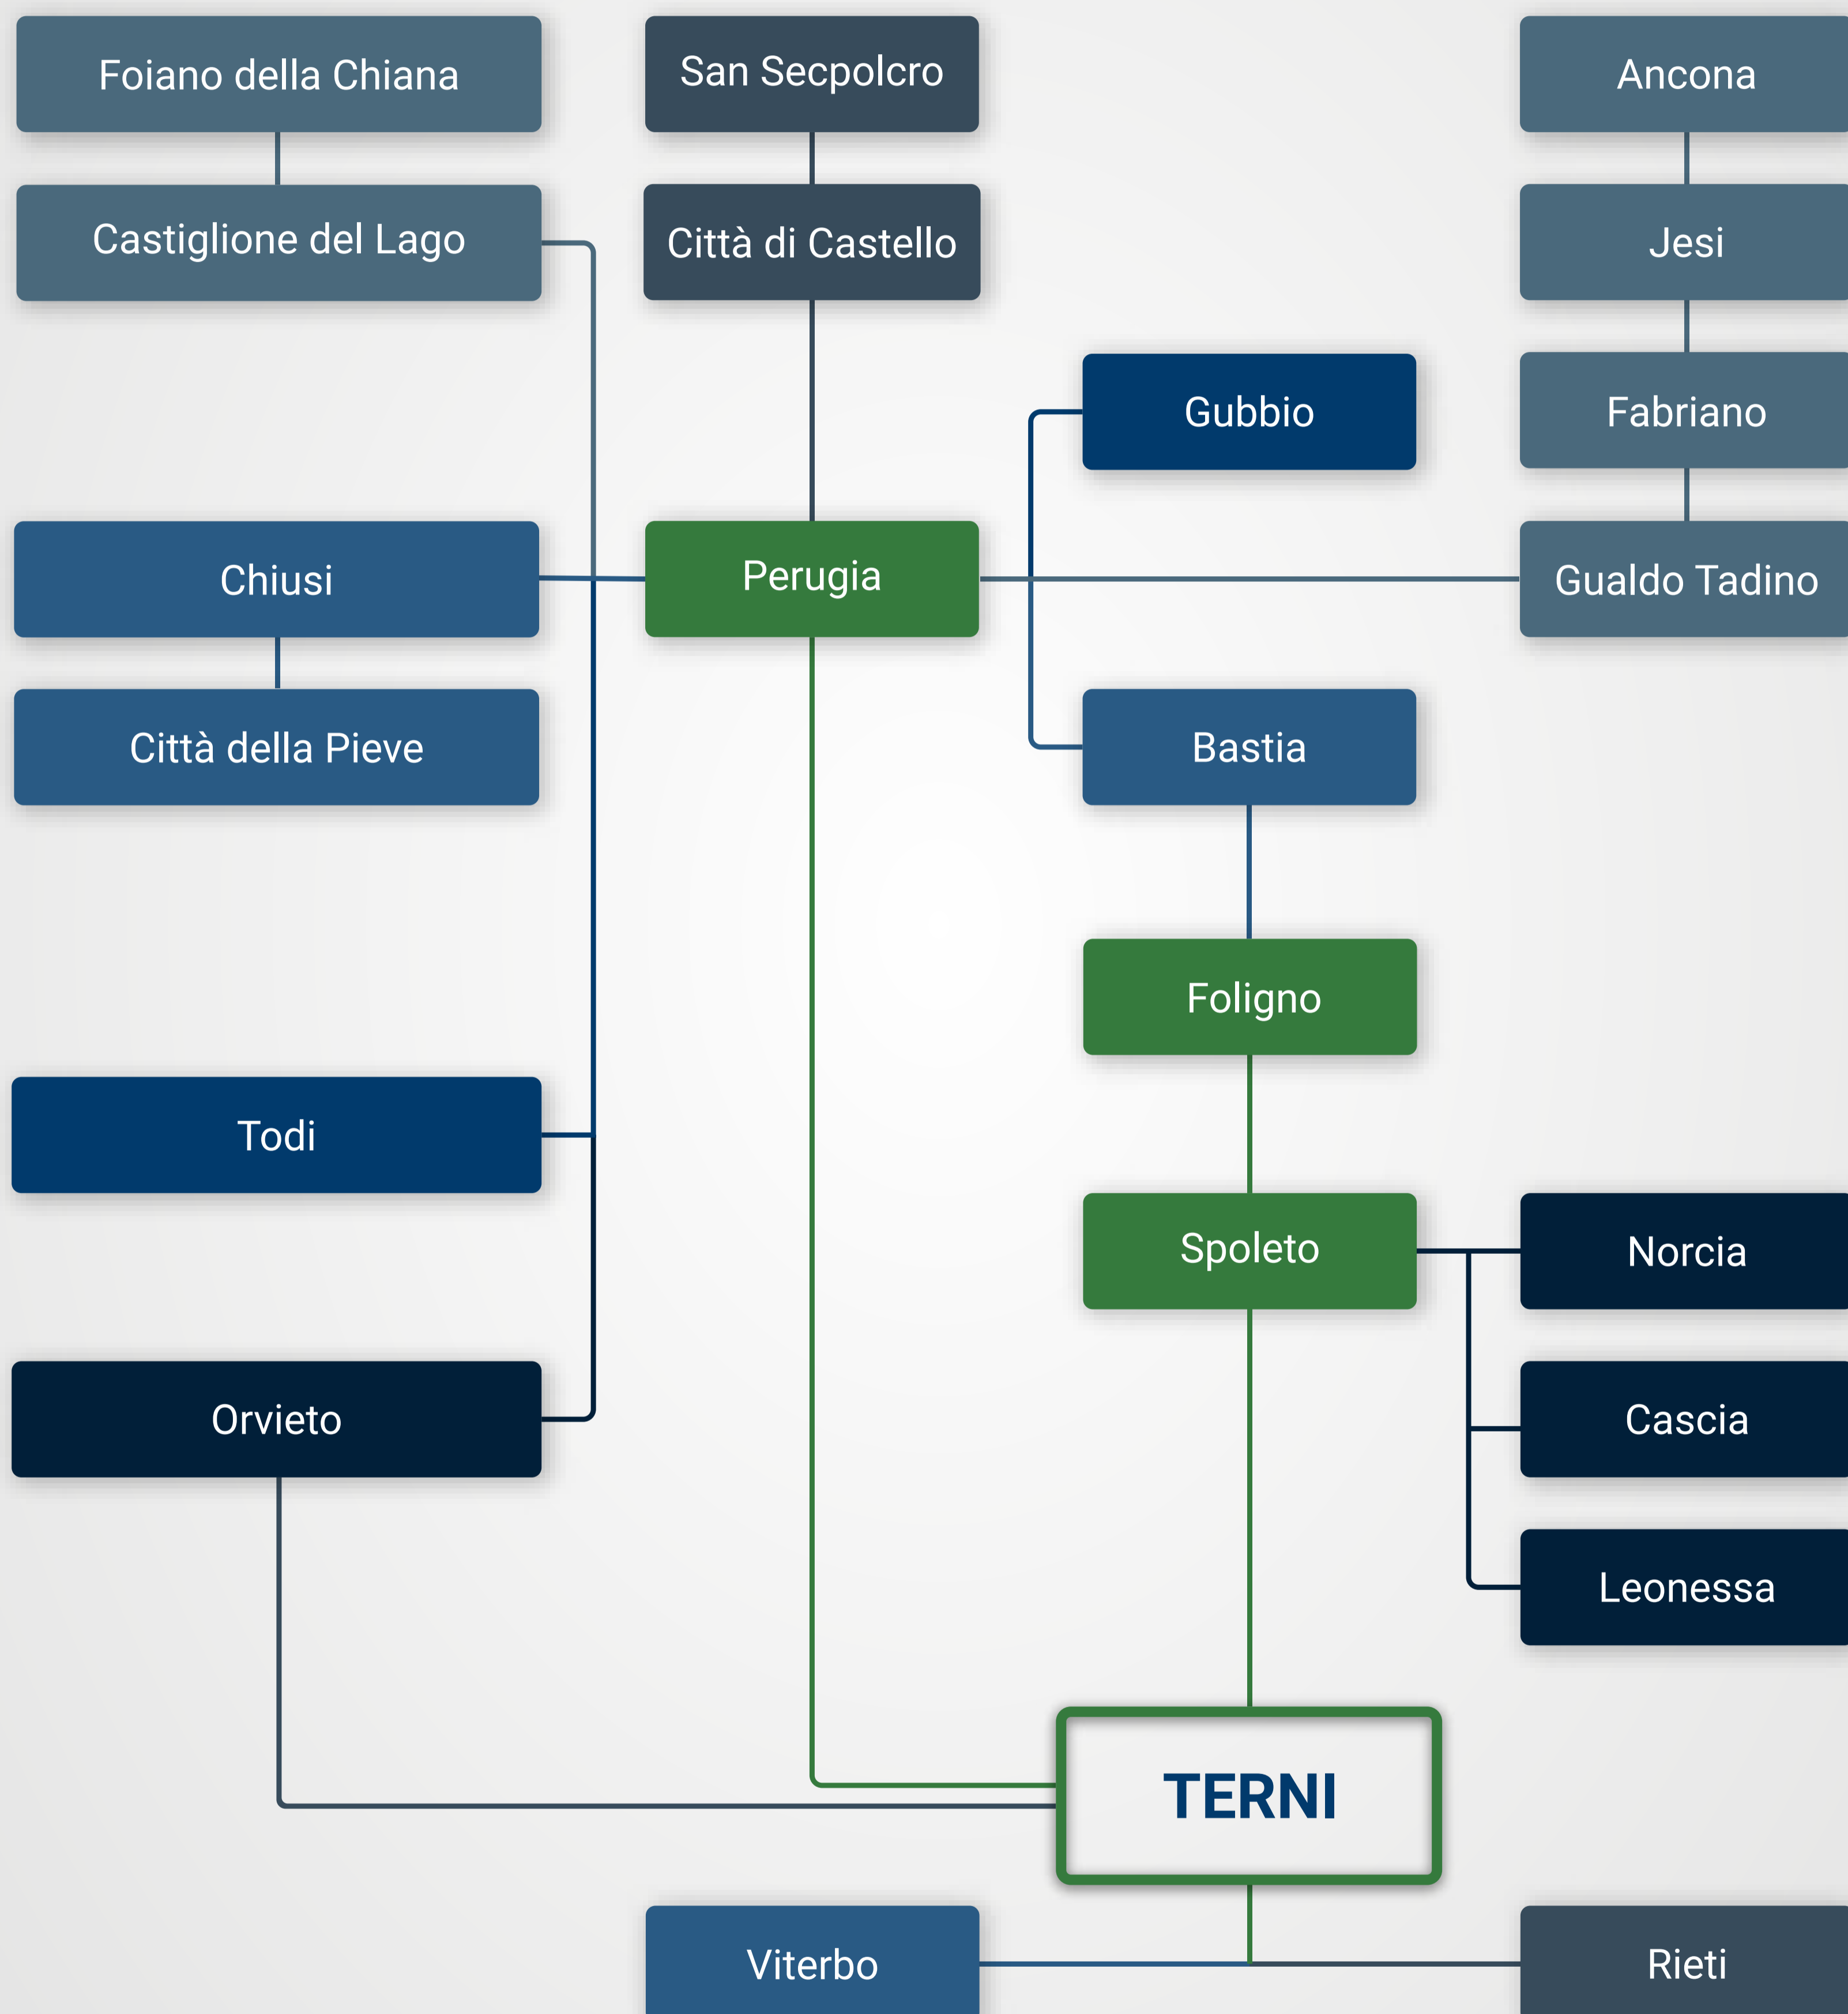

TERNI

SCHEMA DISTRIBUZIONE MERCI

Al fine di poter mettere la Vostra Azienda in condizione di esercitare il più stretto controllo sul navettamento e sullo smistamento dei suoi prodotti, nonché sull'esito delle consegne, Vi significhiamo, schematicamente, gli itinerari e le tratte che seguiranno le Vostre merci.