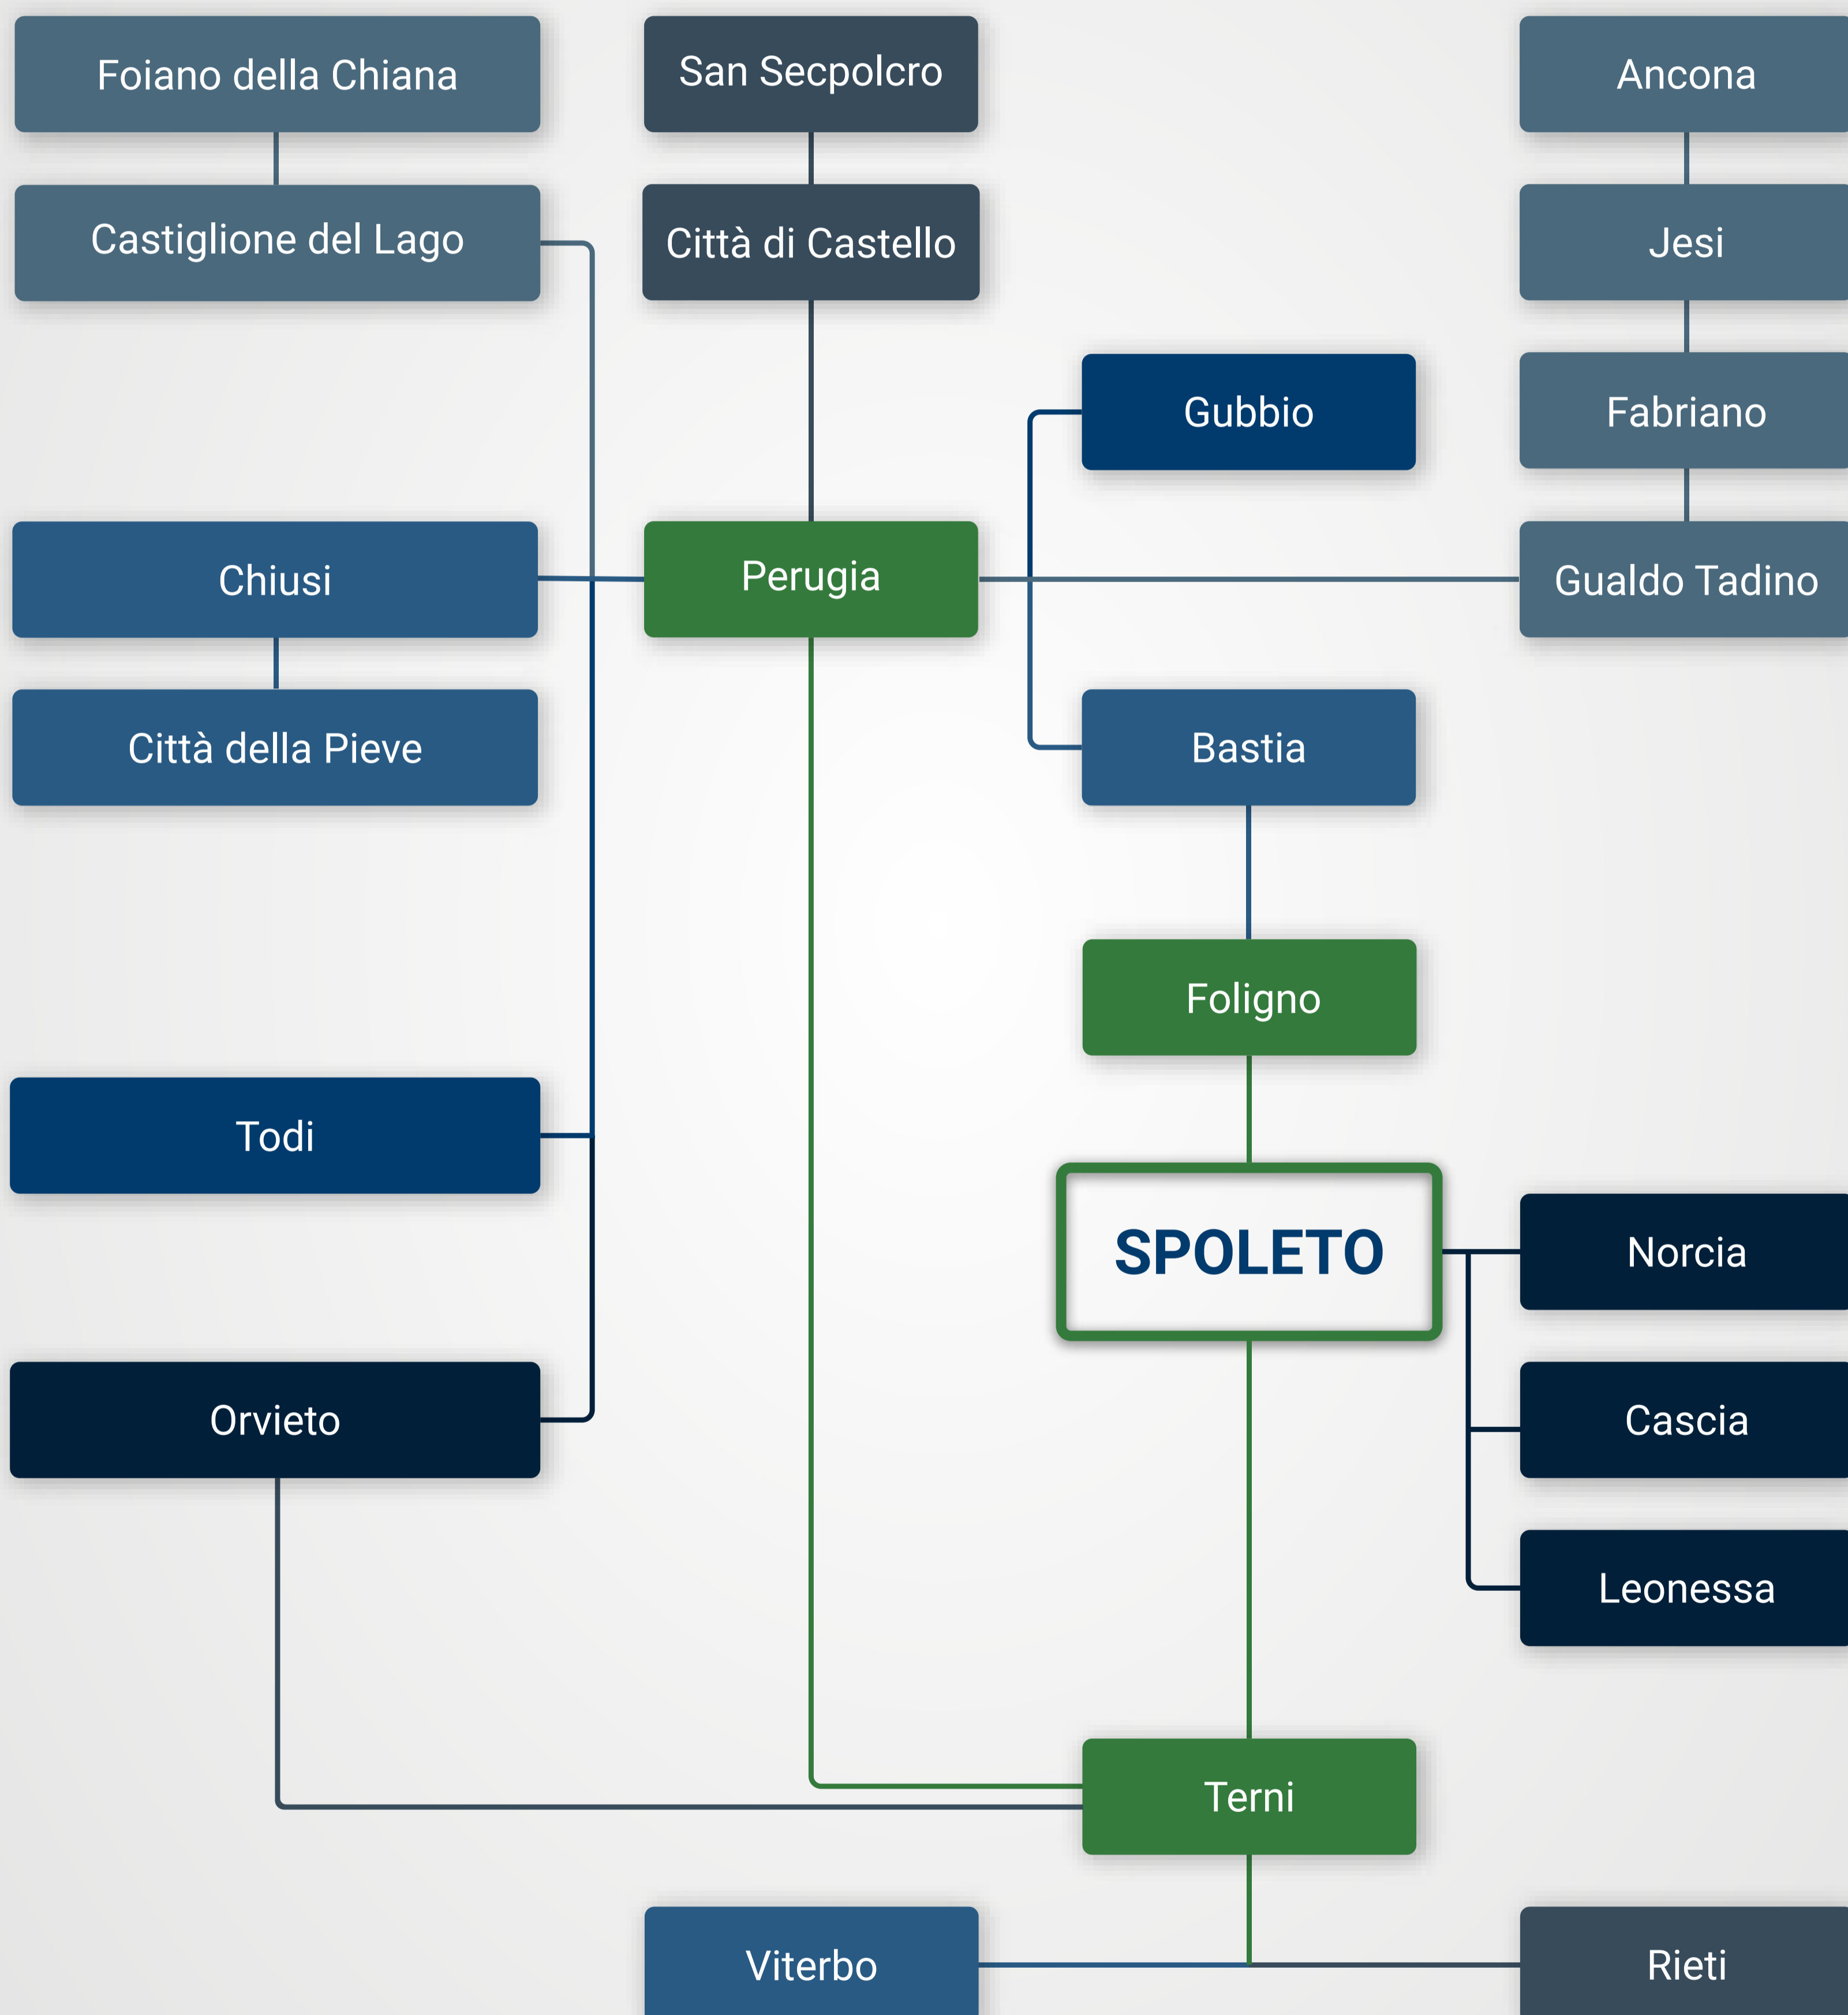

SPOLETO

SCHEMA DISTRIBUZIONE MERCI

Al fine di poter mettere la Vostra Azienda in condizione di esercitare il più stretto controllo sul navettamento e sullo smistamento dei suoi prodotti, nonché sull'esito delle consegne, Vi significhiamo, schematicamente, gli itinerari e le tratte che seguiranno le Vostre merci.