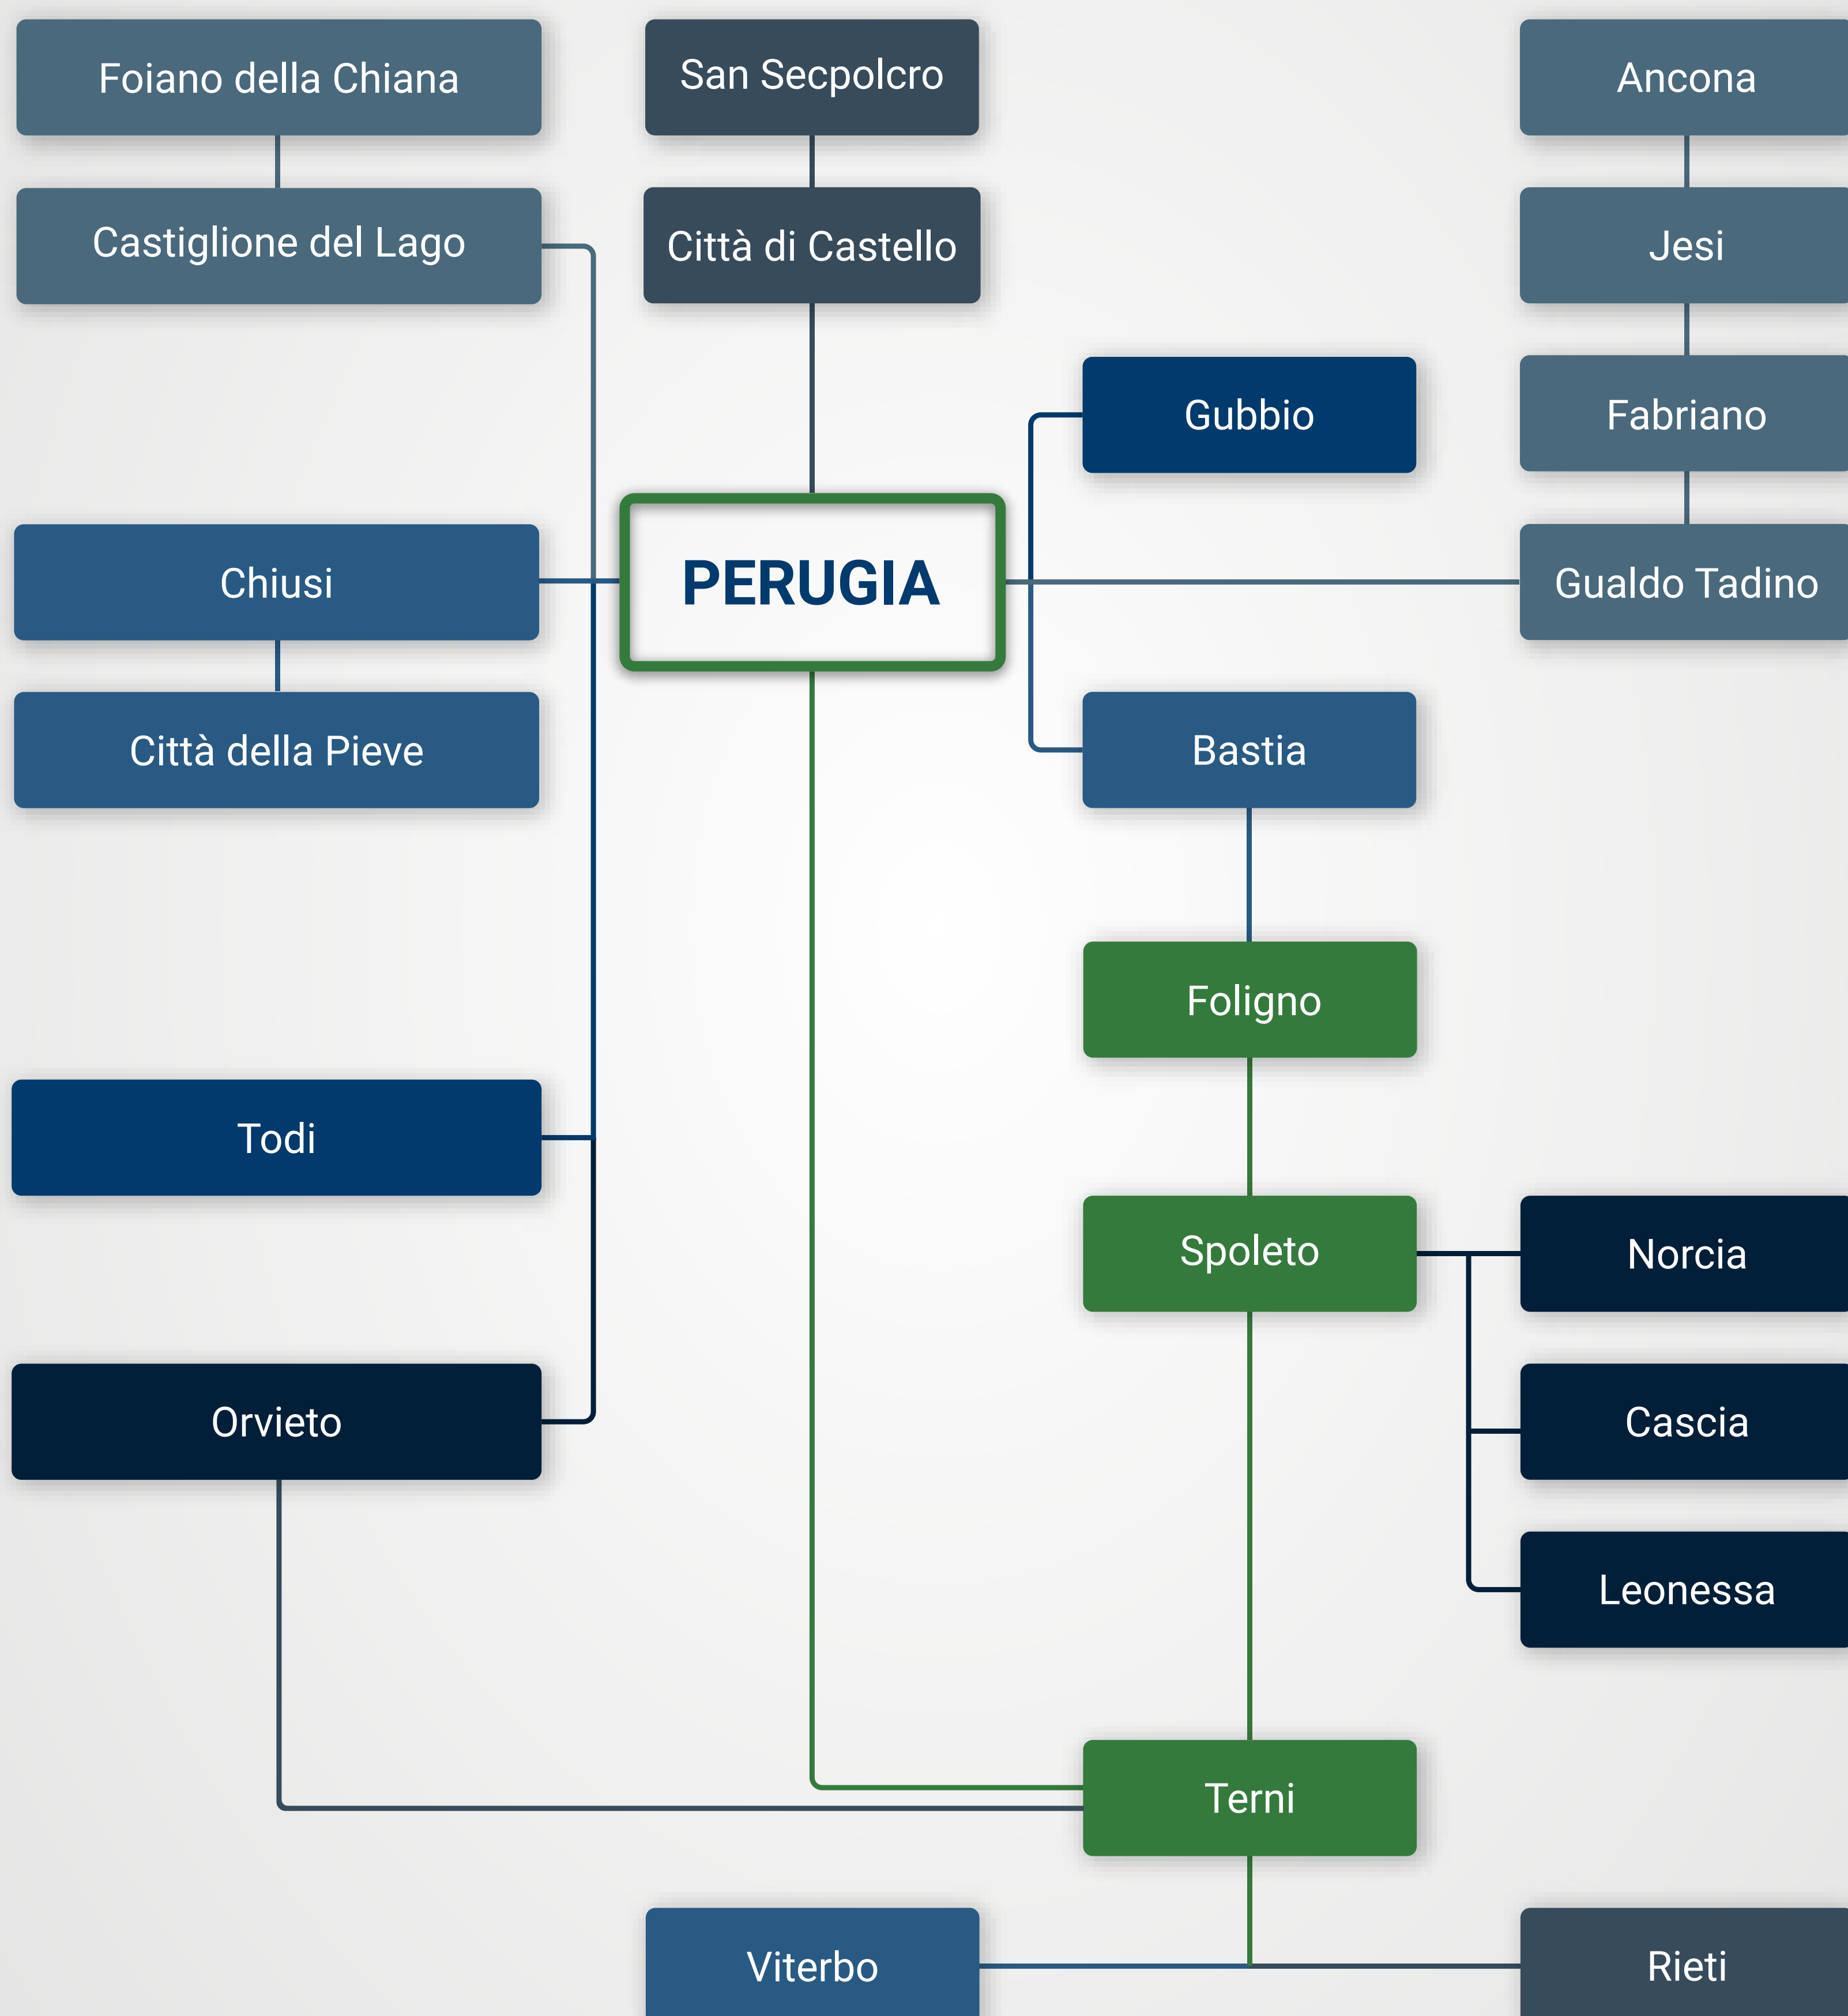

PERUGIA

SCHEMA DISTRIBUZIONE MERCI

Al fine di poter mettere la Vostra Azienda in condizione di esercitare il più stretto controllo sul navettamento e sullo smistamento dei suoi prodotti, nonché sull'esito delle consegne, Vi significhiamo, schematicamente, gli itinerari e le tratte che seguiranno le Vostre merci.